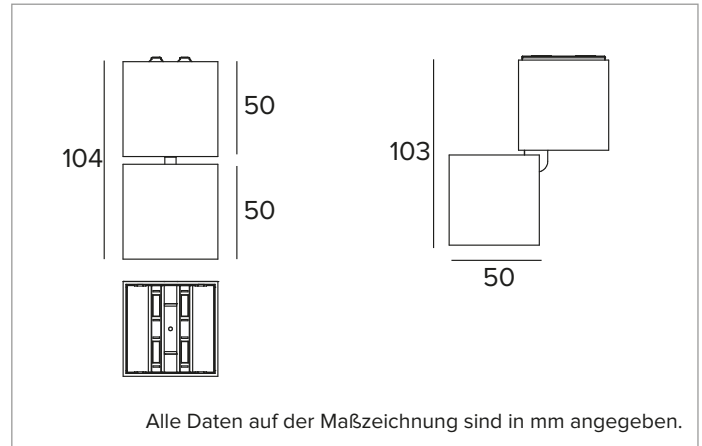

## 1T7600 | OZ Einzelbeleuchtungsmodul Magnetisches LED-Lichtmodul mit Niederspannung, ausrichtbar

		3500K	H(m)	D(m)	Emax(lx)
		Ra90		37°	
		Fixture Power	7W	1	0.66
		Source Flux	1019lm	2	1.32
		Fixture Flux	840lm	3	1.98
		Efficacy	118lm/W	4	2.64
TS1127	Imax=1896cd/klm	Imax	1932cd	5	3.31

### MECHANISCHE MERKMALE

Gehäuse aus schwarz lackiertem Druckguss-Aluminium. Ausrichtbare Leuchte, 50x50mm. Ausrichtungsmöglichkeit des Gehäuses um 0° +90° auf vertikaler und 358° auf horizontaler Ebene.

**Farbe und Oberfläche:** Tiefschwarz

**Abmessungen:** 50x50mm

**Gewicht:** 0,02Kg

**Version:** SCHWENKBAR

**Schutzart:** IP20